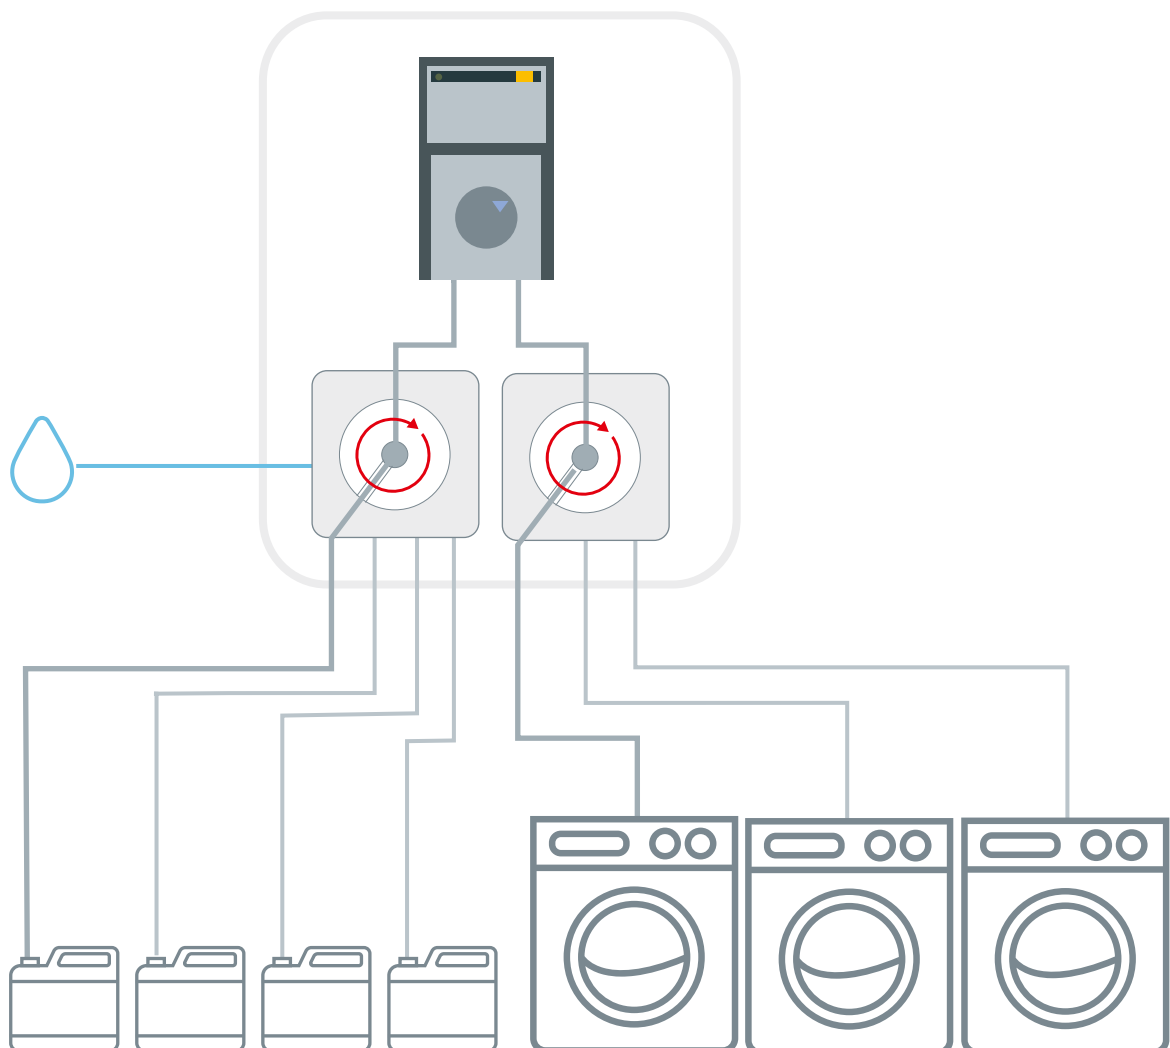

Dosiertechnik

Zubehör - Installation - Ersatzteile

Art.-Nr.	Bezeichnung
315.18045	Kanister-PVC-Sauglanze, L= 60 cm. - mit Leerstandsfühler - Anschlüsse für 3 Saugschläuche ID 6-8 mm.

Art.-Nr.	Bezeichnung
802.WLL-W750	Kanister-PP-Sauglanze, L= 75 cm. - mit Leerstandsfühler und Rückflussverminderer - Anschlüsse für 3 Saugschläuche ID 6-8 mm.
802.WLL-W1100	Fass-PP-Sauglanze, L= 110 cm. - mit Leerstandsfühler und Rückflussverminderer - Anschlüsse für 3 Saugschläuche ID 6-8 mm.

Art.-Nr.	Bezeichnung
723.1000	FE-Keil semiverzinkt, für das max. Leersaugen von Waschmittekanistern bis 50 kg. Inhalt

Art.-Nr.	Artikel	VE
310.7401512	PVC-Gewebes Schlauch 1/4" (6x3 mm.)	50 m
315.1004717	PVC-Gewebes Schlauch 8x3 mm.	50 m
310.7401513	PVC-Gewebes Schlauch 3/8" (9x3 mm.)	50 m

Art.-Nr.	Artikel	VE
310.7401515	PE-Rohr 1/4"	30 m
310.7401516	PE-Rohr 3/8"	30 m
310.7401519	PE-Rohr 8x12 mm.	50 m

Art.-Nr.	Artikel	VE
310.7000362	Steuerkabel Flex, 2L x 0,50	Meter
310.7000980	Steuerkabel Flex, 6L+E x 0,50	Meter
310.7401550	Steuerkabel Flex, 6L+E x 0,75	Meter
315.1004814	Steuerkabel Flex, 7L+E x 0,75	Meter
310.7401553	Steuerkabel Flex, 11L+E x 0,75	Meter

Art.-Nr.	Artikel	Schlauchquetsch- pumpe	VE
315.43145	Pumpenschlauch	MPX	1 Stk.

Art.-Nr.	Artikel	Schlauchquetsch- pumpe	VE
802.XSB343Q	Quetschschlauch BrightChem, mit Schlauchnippel	BrightLogic OPL Serie WL	10 Stk.
802.XSB373Q	Quetschschlauch BrightChem, mit Schlauchnippel	BrightLogic Serie WH	10 Stk.