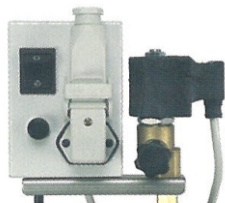

Nr. 787.0303500

**Bügeleisenkabel**  
4x1 Quadr., 128 Kapilaren,  
konfektioniert, L= 300 cm.  
ohne Kabeltülle  
  
Nr. 415.F02-1.6.51

**Reinigungspaste "Ez-Off"**  
geruchsneutral, für Bügel-  
eisensohlen  
  
Nr. 424.338

**Dampfschlauch EPDM**  
mit Ummantelung  
D= 5x11 mm.  
  
Nr. 424.769

**Reinigungsstick**  
für Bügeleisensohlen  
  
Nr. 424.337

**Schutzmantel für Elektro-  
kabel & Dampfschlauch**  
isoliert, L= 80 cm., Blau,  
mit Reissverschluss  
  
Nr. 424.298/BB