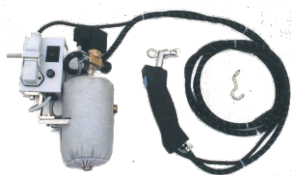

**Dampfschlauch EPDM**  
mit Ummantelung  
D= 5x11 mm.  
  
Nr. 424.769

**Reinigungsstick**  
für Bügeleisensohlen  
  
Nr. 424.337

**Schutzmantel für Elektro-  
kabel & Dampfschlauch**  
isoliert, L= 80 cm., Blau,  
mit Reissverschluss  
  
Nr. 424.298/BB

## **MINI VALET**

Dampfventil und Schaltkasten  
ohne Kondensatsäule  
230 V

**Nr. 415.S006**

## **VALET**

Dampfventil und Schaltkasten  
Kondensatsäule und Bügel-  
peitsche  
Dampfanschlüsse 1/4"  
230 V  
(ohne Bügeleisen)

**Nr. 415.S001**