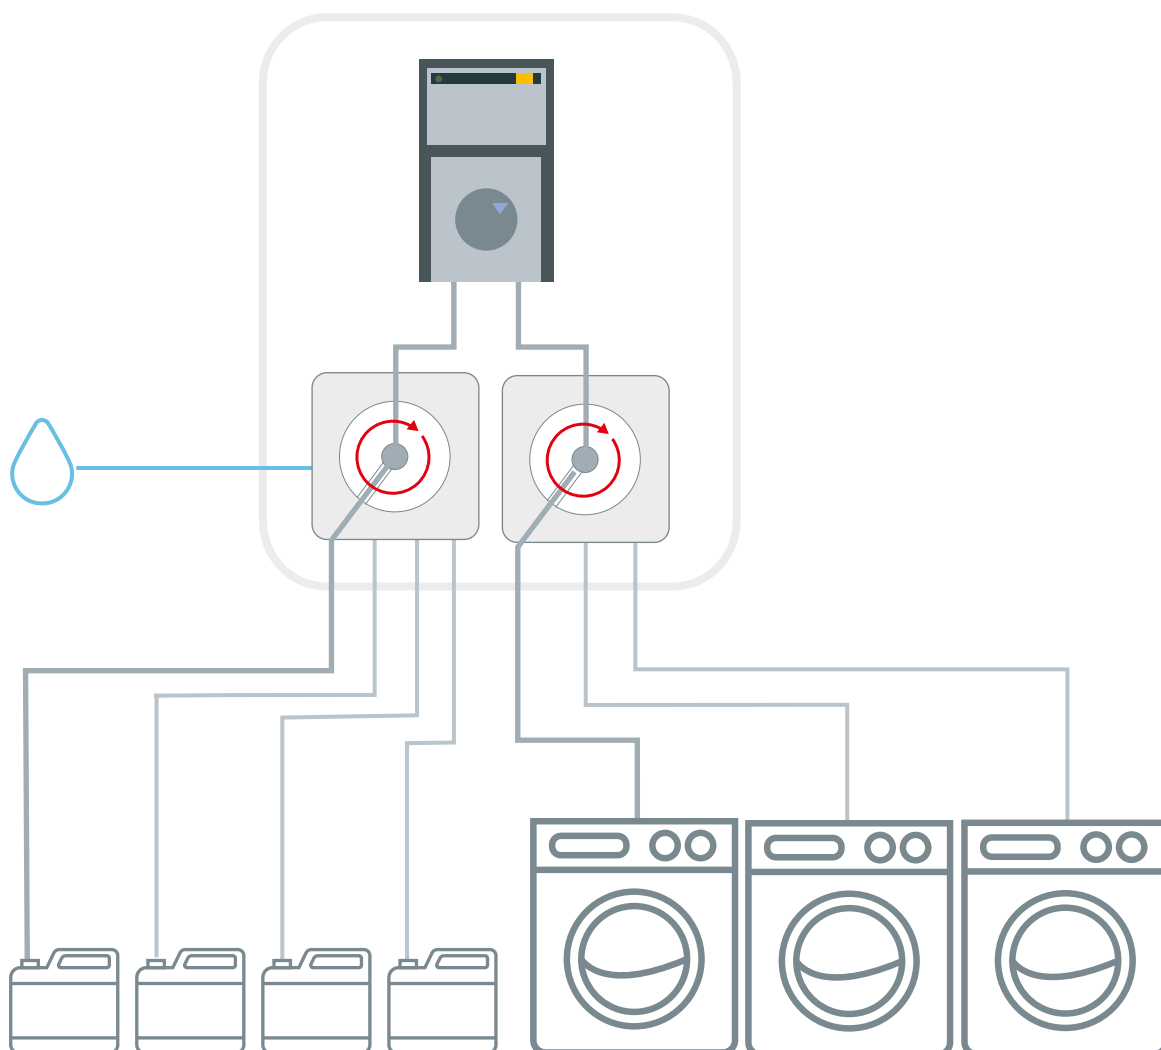

Dosiertechnik

Zubehör - Installation - Ersatzteile

Art.-Nr.	Bezeichnung
315.1007085	Kanister-PVC-Sauglanze, L= 60 cm. - mit Leerstandsfühler - 3 Saugschläuche ID= 8 mm., L= 70 cm. montiert

Art.-Nr.	Bezeichnung
723.1000	FE-Keil semiverzinkt, für das max. Leersaugen von Waschmittekanistern bis 50 kg. Inhalt

Art.-Nr.	Artikel	VE
310.7401512	PVC-Gewebes Schlauch 1/4" (6x3 mm.)	50 m
315.1004717	PVC-Gewebes Schlauch 8x3 mm.	50 m
310.7401513	PVC-Gewebes Schlauch 3/8" (9x3 mm.)	50 m

Art.-Nr.	Artikel	VE
310.7401515	PE-Rohr 1/4"	30 m
310.7401516	PE-Rohr 3/8"	30 m
310.7000299	PE-Rohr 8x12 mm.	50 m

Art.-Nr.	Artikel	VE
310.7000362	Steuerkabel Flex, 2L x 0,50	Meter
310.7000980	Steuerkabel Flex, 6L+E x 0,50	Meter
310.7401550	Steuerkabel Flex, 6L+E x 0,75	Meter
315.1004814	Steuerkabel Flex, 7L+E x 0,75	Meter
310.7401553	Steuerkabel Flex, 11L+E x 0,75	Meter

Art.-Nr.	Artikel	Schlauchquetschpumpe	VE
315.43145	Pumpenschlauch	MPX	1 Stk.

Art.-Nr.	Artikel	Schlauchquetschpumpe	VE
802.XSB343Q	Quetschschlauch BrightChem, mit Schlauchnippel	BrightLogic OPL Serie WL	10 Stk.
802.XSB373Q	Quetschschlauch BrightChem, mit Schlauchnippel	BrightLogic Serie WH	10 Stk.