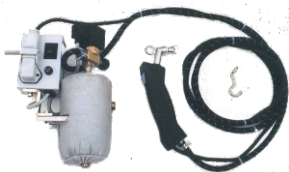

Nr. 424.769

**Schutzmantel für Elektro-
kabel & Dampfschlauch**
isoliert, L= 80 cm., blau,
mit Reißverschluss

Nr. 424.298/BB

MINI VALET

Dampfventil und Schaltkasten
ohne Kondensatsäule
230 V

Nr. 415.S006

VALET

Dampfventil und Schaltkasten
Kondensatsäule und Bügel-
peitsche
Dampfanschlüsse 1/4"
230 V
(ohne Bügeleisen)

Nr. 415.S001

VALET "PAV"

2 Dampfventile, Schalt-
kasten, Kondensatsäule
und Dampf-/ Luft-Pistole
Dampfanschlüsse 1/4"
230 V
(ohne Bügeleisen)