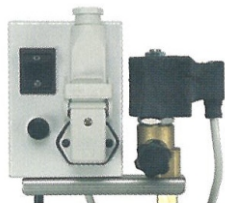

Nr. 787.0303500

Wasserspühpistole PA/ ML
Inox, Anschlüsse für PE-Rohr
4x6 mm.

Nr. 424.579/H

Zugfeder

L= 160 mm., Zum Aufhängen
von Wasser- und Injektorpistole

Nr. 424.530

Reinigungspaste "Ez-Off"
geruchsneutral, für Bügel-
eisensohlen

Nr. 424.338

Bügeleisenkabel
4x1 Quadr., 128 Kapillaren,
konfektioniert, L= 300 cm.
ohne Kabeltülle

Nr. 415.F02-1.6.51

Reinigungsstick
für Bügeleisensohlen

Nr. 424.337

Dampfschlauch EPDM
mit Ummantelung
D= 5x11 mm.

Nr. 424.769

**Schutzmantel für Elektro-
kabel & Dampfschlauch**
isoliert, L= 80 cm., blau,
mit Reißverschluss

Nr. 424.298/BB

MINI VALET

Dampfventil und Schaltkasten
ohne Kondensatsäule
230 V

Nr. 415.S006

VALET