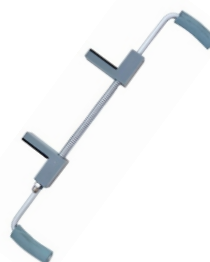

Teflonsohlen
mit Alurand, Dichtung
und Feder

TREVIL F006/ F019/ F020/
F070/ F103/ F220/ F271

Nr. 424.336/P

TREVIL F003/ F004/ F005/
F013/ F016/ F021/ F022/
F071/ F316/ ZF16/ ZF25

Nr. 424.336/PN

TREVIL F015

Kravattenformer NY400
gepolstert

Nr. 424.928/RD
(620x70x25 mm.)

Ärmelböckli
mit Prototyp

Nr. 424.927
(640x130x100 mm. - Herren)

Nr. 424.928
(640x100x75 mm. - Damen)

Ärmelspanner
aus Holz mit Feder

Nr. 424.753
(550 mm. - Herren)

Nr. 424.753/A
Ersatzfedern für beide Mod.

Ärmelspanner "Ärmelfix"
aus Kunststoff

Nr. 424.753/E

**Ärmelspanner für
Kurzarmhemden**
60 gr. leicht !
Einhand-Bedienung,
gummierte Hemden

Nr. 304.3810000

Bügelhandschuh
gepolstert
Masse: 240x130mm.

Nr. 424.150.026

Bügelpatsche
mit Griff, zum Plissieren
oder Formen

Nr. 424.913/C

Schlitzklammern
Alu, leichte Ausführung
Klemmbereich 220x45mm.
Nr. 415.507-9.10.05

Schlitzklammern
Inox, schwere Ausführung
Klemmbereich 190x30mm.
Nr. 424.836